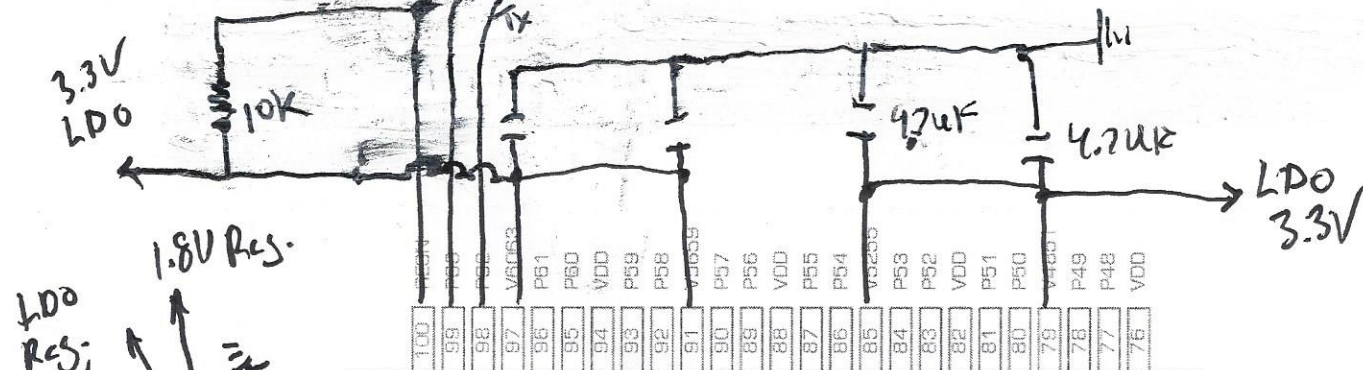

8 EA. Separate 3.3V LDO Reg.
1 EA 1.8V VDD Res

10k
Xtal
20mcs