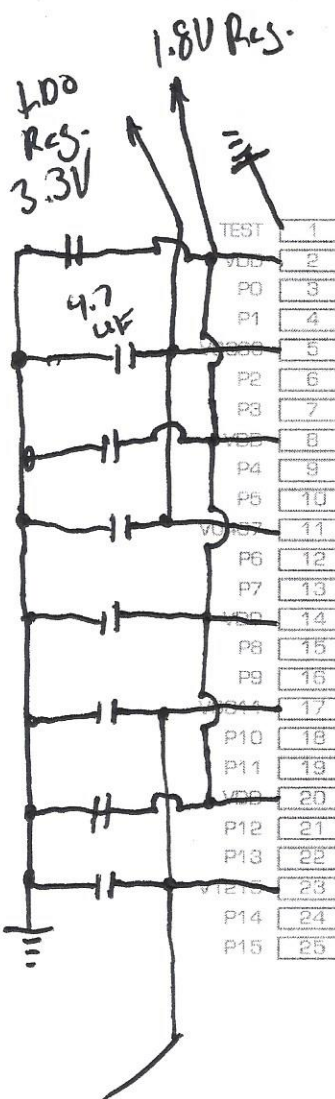

8 EA. Separate 3.3V LDO Reg.
1 EA 1.8V VDD Res

10k
Xtal
20mcs