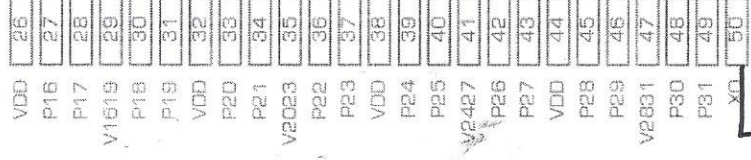

8 EA. Separate 3.3V LDO Reg.
1 EA 1.8V VDD Res

10k
Xtal
20mcs