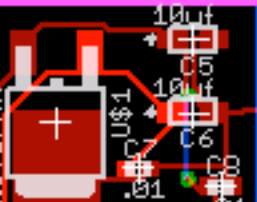

3.3V DPAK

2mil auto