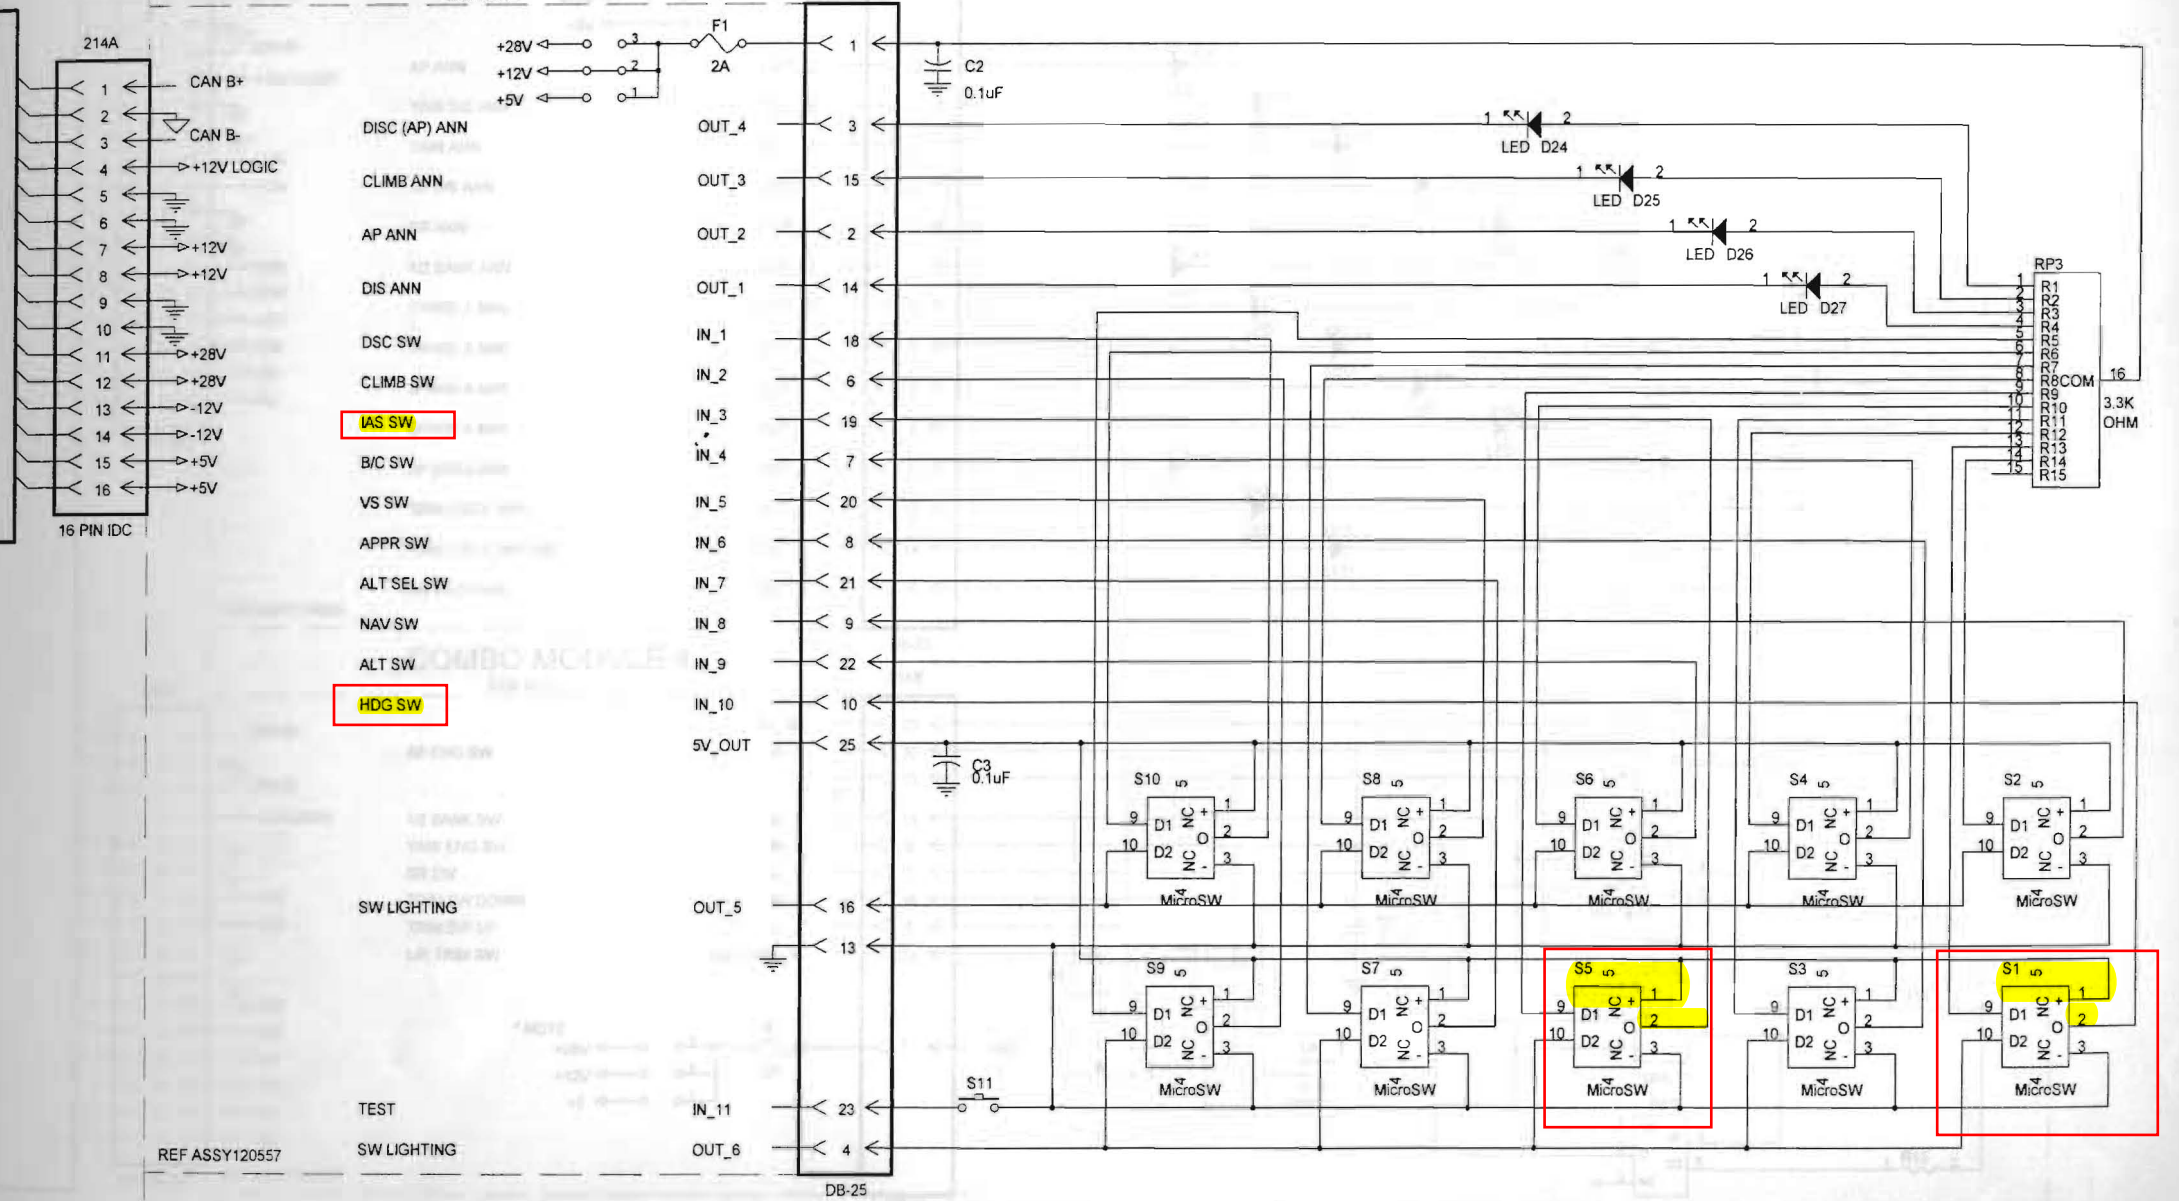

AUTOPILOT PANEL

COMBO MODULE 6

IAS SW

HDG SW

S5

S1

REF ASSY120557

REF ASSY123086